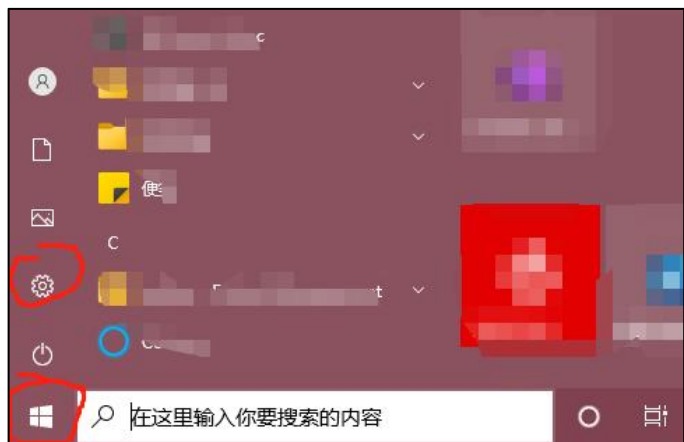

考试系统用户手册

适用课程：写作基础与应用

电视文艺节目创作

电视片结构

关于考试：如有任何疑问请联系考务老师

关于考试系统：如有任何系统方面的疑问
请微信扫描下方二维码

设备检查及准备

- ① Windows 10 或 Windows 8/8.1系统，请提前检查设置，按照“开始”菜单-设置-隐私「相机、麦克风」，**将所有选项全部打开**

- ② 首次使用系统时，浏览器可能会弹出摄像头权限申请、麦克风权限申请，**此时务必选择允许，否则将不能进行考试！**

1. 考前准备注意事项

- ① 1台笔记本或台式电脑，电脑需要加装摄像头，摄像头分辨率至少480P及以上。
- ② 电脑须提前安装最新版谷歌浏览器，使用谷歌浏览器进入答题页面：
<https://exam.ewaygogo.com/h5/180879/>。
- ③ 为保证考试过程不受干扰，建议考生选择光线充足、安静且背景单一的考试环境，否则将影响考试。
- ④ 务必检查网络信号，建议是稳定的Wi-Fi或者4G/5G网络，确保考试全程网络环境正常，避免出现断网情况导致作品提交失败。
- ⑤ 考前须退出、关闭电脑上除浏览器的外的其他应用程序，尤其是**微信、QQ、录屏、音乐、视频、在线课堂**等可能使用摄像头或可能导致违纪的应用程序。