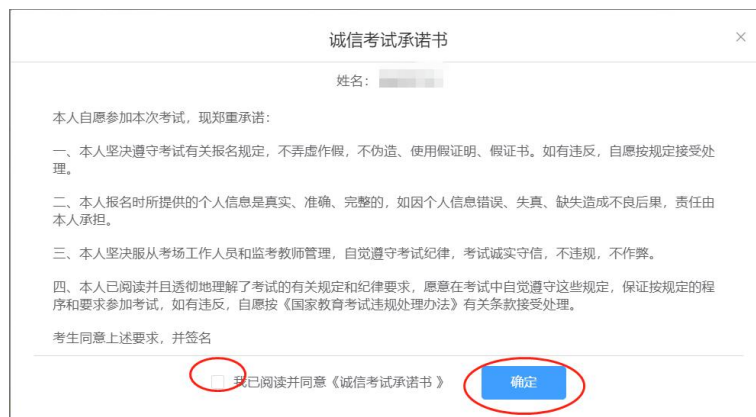

3. 考试结束后注意事项

- ① **需要确认全部作品提交完成后再点击交卷。**

登录考试系统

登录系统

登录考试网址 <https://exam.ewaygogo.com/h5/180879/>

输入身份证号、密码登录系统（密码为身份证号后6位）

确认考试信息

登录系统后点击“考试”即可查看到所有待参加科目列表。正式考试时，如列表中缺少考试科目，请及时联系教务老师。

检测设备

测试摄像头

测试麦克风

检测成功后返回考试入口

注意事项:

1. 若设备已连接多个摄像头/麦克风, 可选择可用的设备, 直至看到摄像头画面/麦克风音量变化
2. 看见摄像头画面/麦克风音量变化, 请点击“是”, 进入下一检测环节, 若无法点击“是”说明设备不可用/未检测成功, 可以点击下拉框进行切换重新检测

开始考试

查看考试信息

在考试时间范围内点击考试卡片，系统展示考生信息及考试信息，点击开始考试后，进入诚信考试承诺书签署过程。

阅读并签署诚信考试承诺书

仔细阅读诚信考试承诺书后，选中“我已阅读并同意”前的复选框后点击确定，进入人脸核身流程。

人身核验

人身核验环节。请按提示完成人脸验证。**不要化妆、戴美瞳等**，验证时调整好光线，不要出现高曝光的情况，保证人脸清晰，核验过程中请**连续眨眼**。若多次验证失败须申请“人工审核”，耐心等待审核结果。**如浏览器弹出需要获取摄像头权限，请点击允许。**