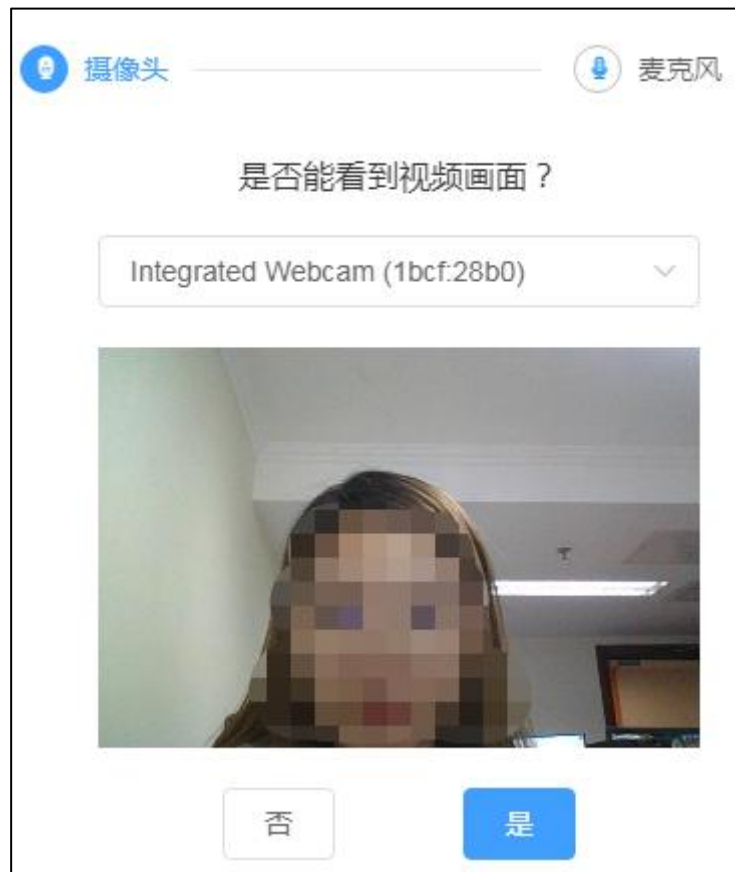

检测设备

测试摄像头

测试麦克风

检测成功后返回考试入口

注意事项:

1. 若设备已连接多个摄像头/麦克风, 可选择可用的设备, 直至看到摄像头画面/麦克风音量变化
2. 看见摄像头画面/麦克风音量变化, 请点击“是”, 进入下一检测环节, 若无法点击“是”说明设备不可用/未检测成功, 可以点击下拉框进行切换重新检测