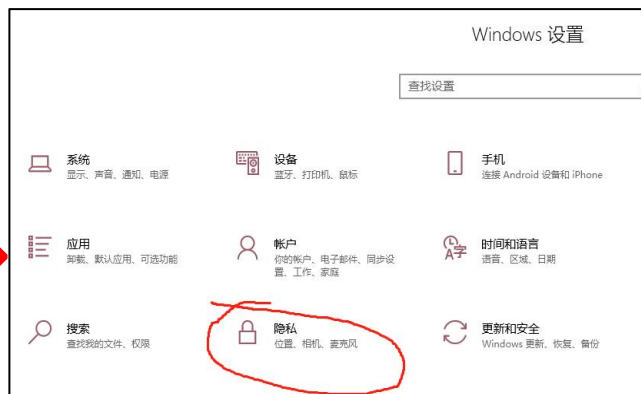

- ② 首次使用系统时，浏览器可能会弹出摄像头权限申请、麦克风权限申请，**此时务必选择允许，否则将不能进行考试！**

1. 考前准备注意事项

- ① 1台笔记本或台式电脑，电脑需要加装摄像头，摄像头分辨率至少480P及以上。
- ② 电脑须提前安装最新版谷歌浏览器，使用谷歌浏览器进入答题页面：
<https://exam.ewaygogo.com/h5/180879/>。
- ③ 为保证考试过程不受干扰，建议考生选择光线充足、安静且背景单一的考试环境，否则将影响考试。
- ④ 务必检查网络信号，建议是稳定的Wi-Fi或者4G/5G网络，确保考试全程网络环境正常，避免出现断网情况导致作品提交失败。
- ⑤ 考前须退出、关闭电脑上除浏览器的外的其他应用程序，尤其是**微信、QQ、录屏、音乐、视频、在线课堂**等可能使用摄像头或可能导致违纪的应用程序。