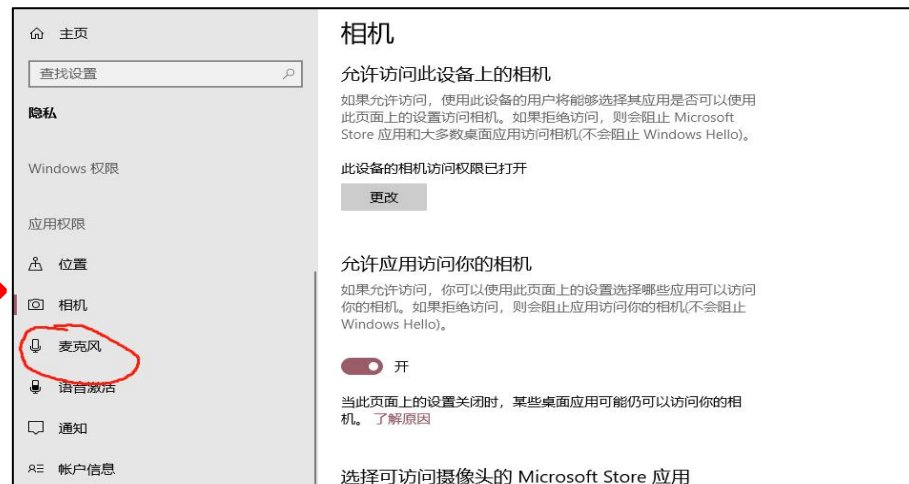

- ② 首次使用系统时，浏览器可能会弹出摄像头权限申请、麦克风权限申请，**此时务必选择允许，否则将不能进行考试！**

1. 考前准备注意事项

- ① 1台笔记本或台式电脑，电脑需要加装摄像头，摄像头分辨率至少480P及以上。
- ② 电脑须提前安装最新版谷歌浏览器，使用谷歌浏览器进入答题页面：
<https://exam.ewaygogo.com/h5/180879/>。
- ③ 为保证考试过程不受干扰，建议考生选择光线充足、安静且背景单一的考试环境，否则将影响考试。
- ④ 务必检查网络信号，建议是稳定的Wi-Fi或者4G/5G网络，确保考试全程网络环境正常，避免出现断网情况导致作品提交失败。
- ⑤ 考前须退出、关闭电脑上除浏览器的外的其他应用程序，尤其是**微信、QQ、录屏、音乐、视频、在线课堂**等可能使用摄像头或可能导致违纪的应用程序。