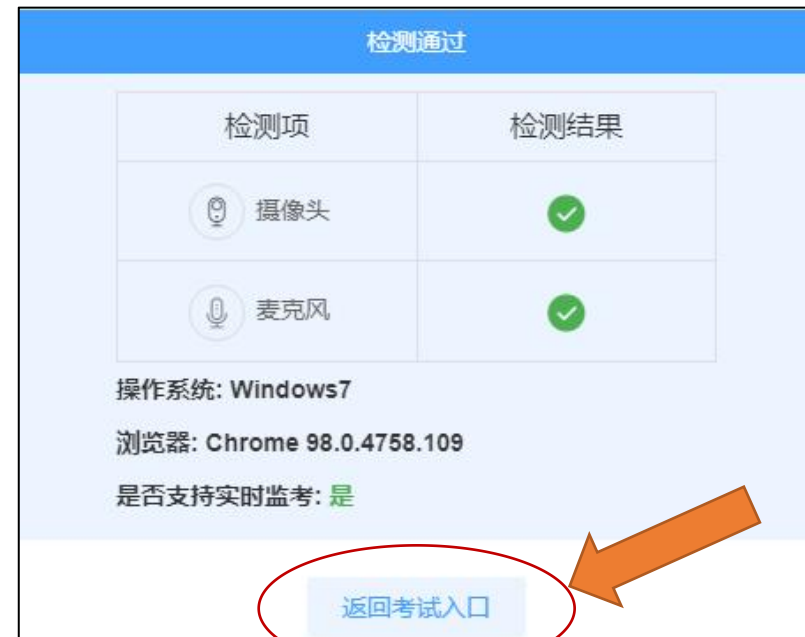

3. 考试结束后注意事项

- ① **需要确认全部作品提交完成后再点击交卷。**

登录考试系统

登录系统

登录考试网址 <https://exam.ewaygogo.com/h5/180879/>

输入身份证号、密码登录系统（密码为身份证号后6位）

确认考试信息

登录系统后点击“考试”即可查看到所有待参加科目列表。正式考试时，如列表中缺少考试科目，请及时联系教务老师。

检测设备

测试摄像头

测试麦克风

检测成功后返回考试入口

注意事项:

1. 若设备已连接多个摄像头/麦克风, 可选择可用的设备, 直至看到摄像头画面/麦克风音量变化
2. 看见摄像头画面/麦克风音量变化, 请点击“是”, 进入下一检测环节, 若无法点击“是”说明设备不可用/未检测成功, 可以点击下拉框进行切换重新检测

开始考试

查看考试信息

在考试时间范围内点击考试卡片，系统展示考生信息及考试信息，点击开始考试后，进入诚信考试承诺书签署过程。

阅读并签署诚信考试承诺书

仔细阅读诚信考试承诺书后，选中“我已阅读并同意”前的复选框后点击确定，进入人脸核身流程。

人身核验

人身核验环节。请按提示完成人脸验证。**不要化妆、戴美瞳等**，验证时调整好光线，不要出现高曝光的情况，保证人脸清晰，核验过程中请**连续眨眼**。若多次验证失败须申请“人工审核”，耐心等待审核结果。**如浏览器弹出需要获取摄像头权限，请点击允许。**