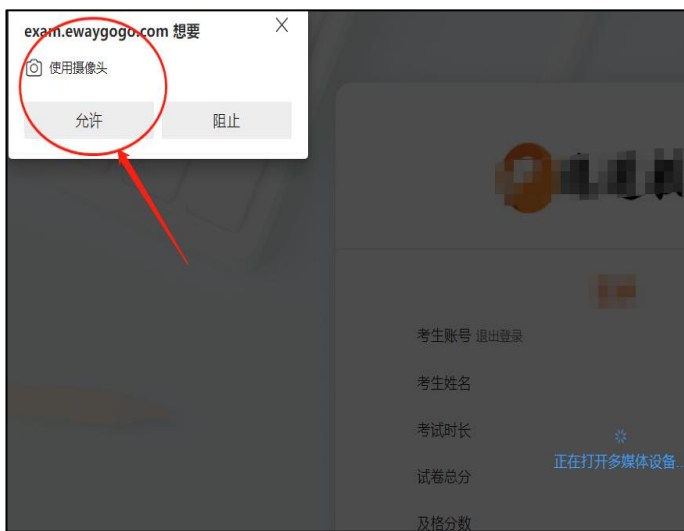

- ② 首次使用系统时，浏览器可能会弹出摄像头权限申请、麦克风权限申请，**此时务必选择允许，否则将不能进行考试！**

1. 考前准备注意事项

- ① 1台笔记本或台式电脑，电脑需要加装摄像头，摄像头分辨率至少480P及以上。
- ② 电脑须提前安装最新版谷歌浏览器，使用谷歌浏览器进入答题页面：
<https://exam.ewaygogo.com/h5/180879/>。
- ③ 为保证考试过程不受干扰，建议考生选择光线充足、安静且背景单一的考试环境，否则将影响考试。
- ④ 务必检查网络信号，建议是稳定的Wi-Fi或者4G/5G网络，确保考试全程网络环境正常，避免出现断网情况导致作品提交失败。
- ⑤ 考前须退出、关闭电脑上除浏览器的外的其他应用程序，尤其是**微信、QQ、录屏、音乐、视频、在线课堂**等可能使用摄像头或可能导致违纪的应用程序。