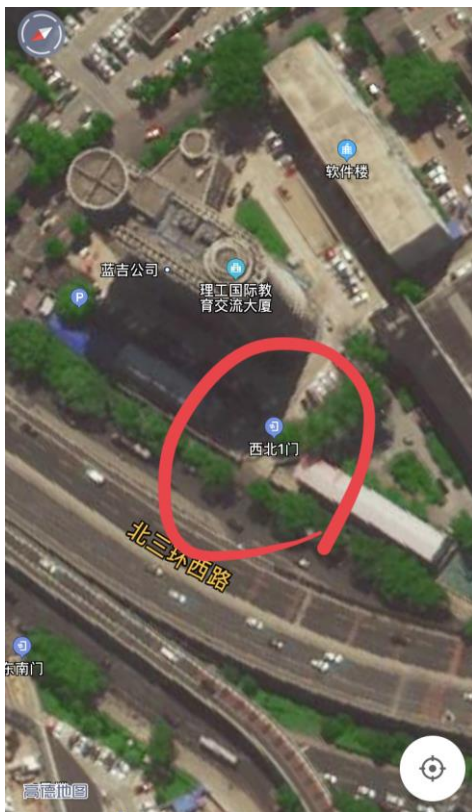

海淀区北三环西路 66 号理工国际教育交流大厦

算法与数据结构（实践）课考生在本考点参加考试。注意：考生**只能**从北三环西路辅路上北 1 门（高德地图为西北 1 门，如下图）进入理工国际教育交流大厦，**北京理工大学正北门无法通过，请勿从此处穿行。**

北京理工大学西山试验区（海淀区冷泉东路16号）

该校区近公交车站亮甲店西站或冷泉村站。汽车服务工程专业考生在本考点参加考试，入校前需准备好通知里的所有资料。